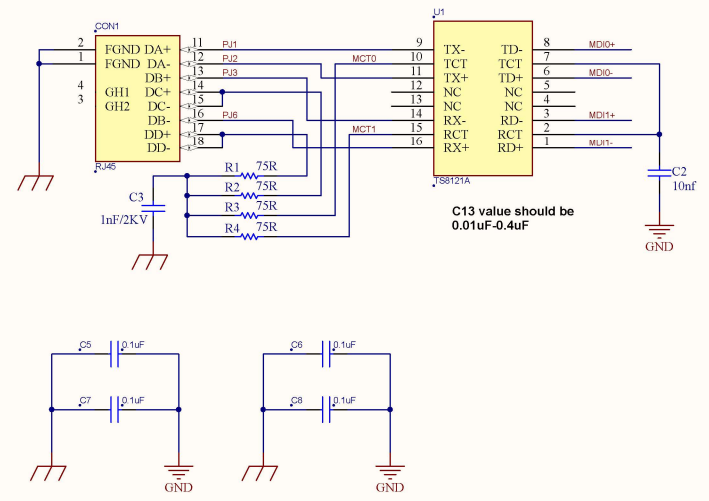

Raspberry Interface

RJ-45 Connector + Transformer