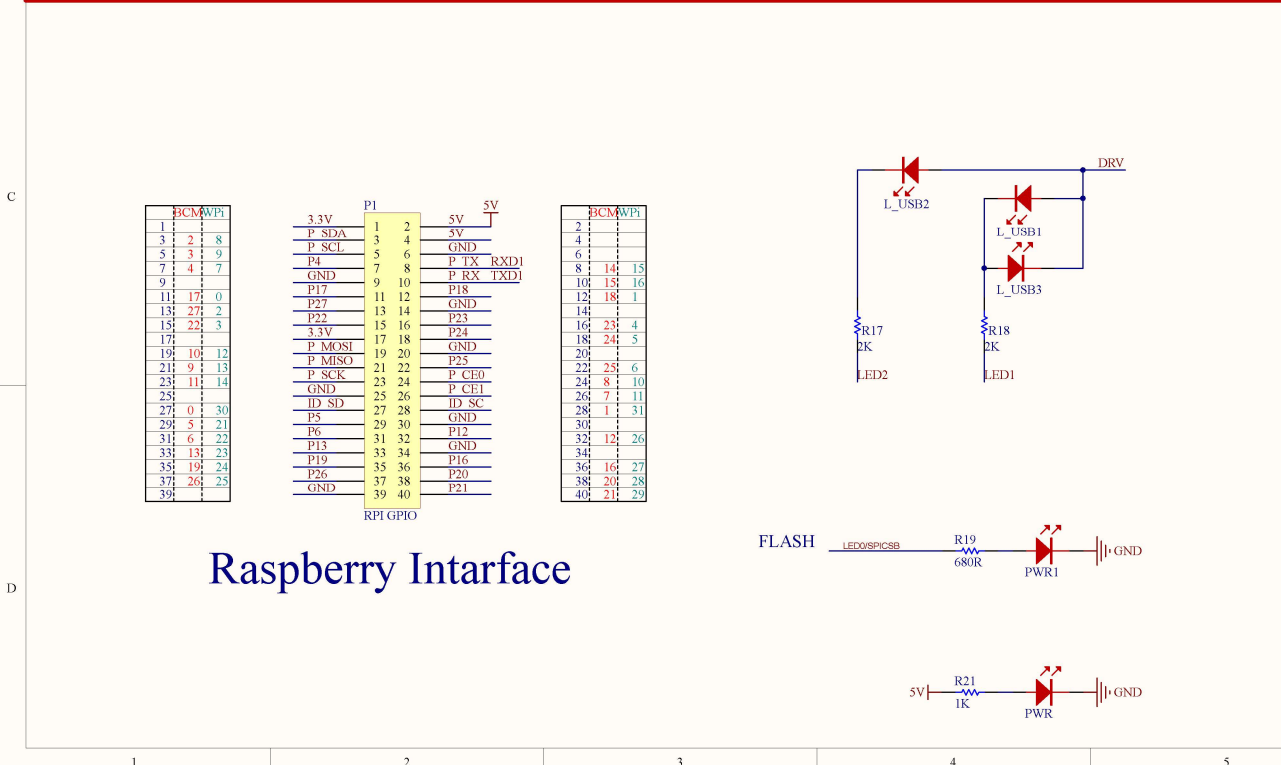

### ETH USB HUB HAT

### Raspberry Interface